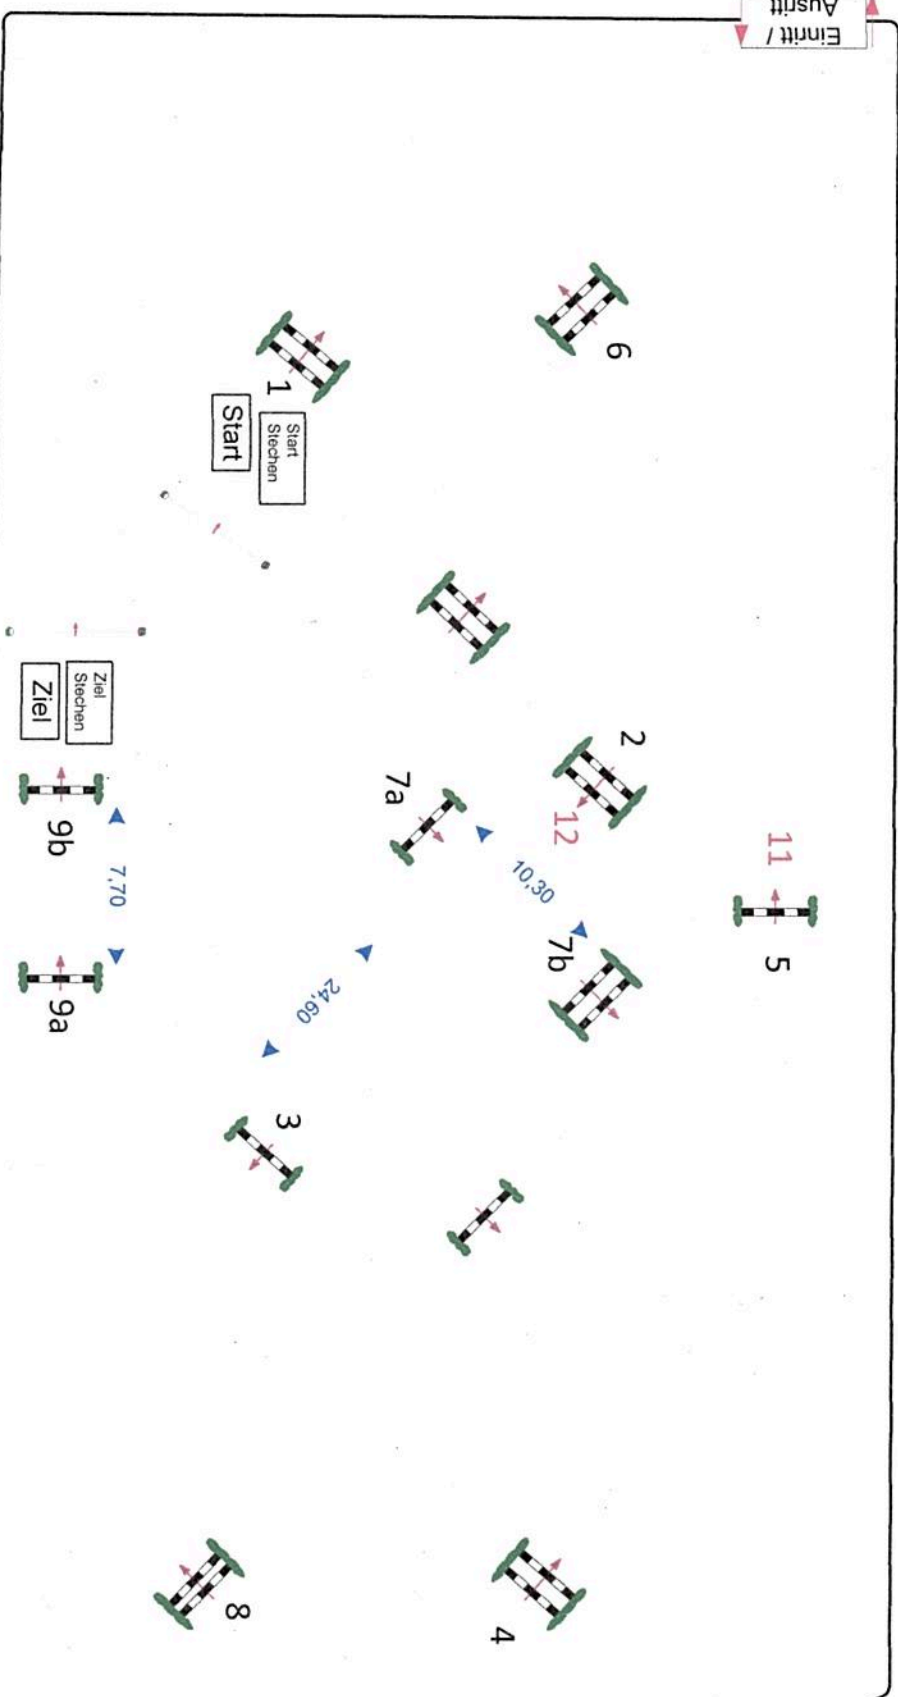

Lentförerden 2022

Prüfung Nr.: **11**

Spring-LP m. Stechen

Klasse: A**

Sonntag, 15. Mai 2022

Beginn: 11:15 Uhr

Richtverf.: A
LPO § 501, B1
FEI RG / Art.
Höhe: 1,05 mtr.

Tempo: 350 m/Min.
Bahnlänge: 380 mtr.
Erlaubte Zeit: 66 sek.
Hochstzeit: 132 sek.

Hindernisse: 9
Sprünge: 11
Hindernisfehler: sek.

1. Stechen über: 1-11-12-7a-7b-8-9b
Bahnlänge: 0 mtr.
Erlaubte Zeit: 0 sek.
Hochstzeit: 0 sek.

Richter

Einnitt /
Ausritt

Course Designer
Sonja Wilke
Steffen Jacobsen