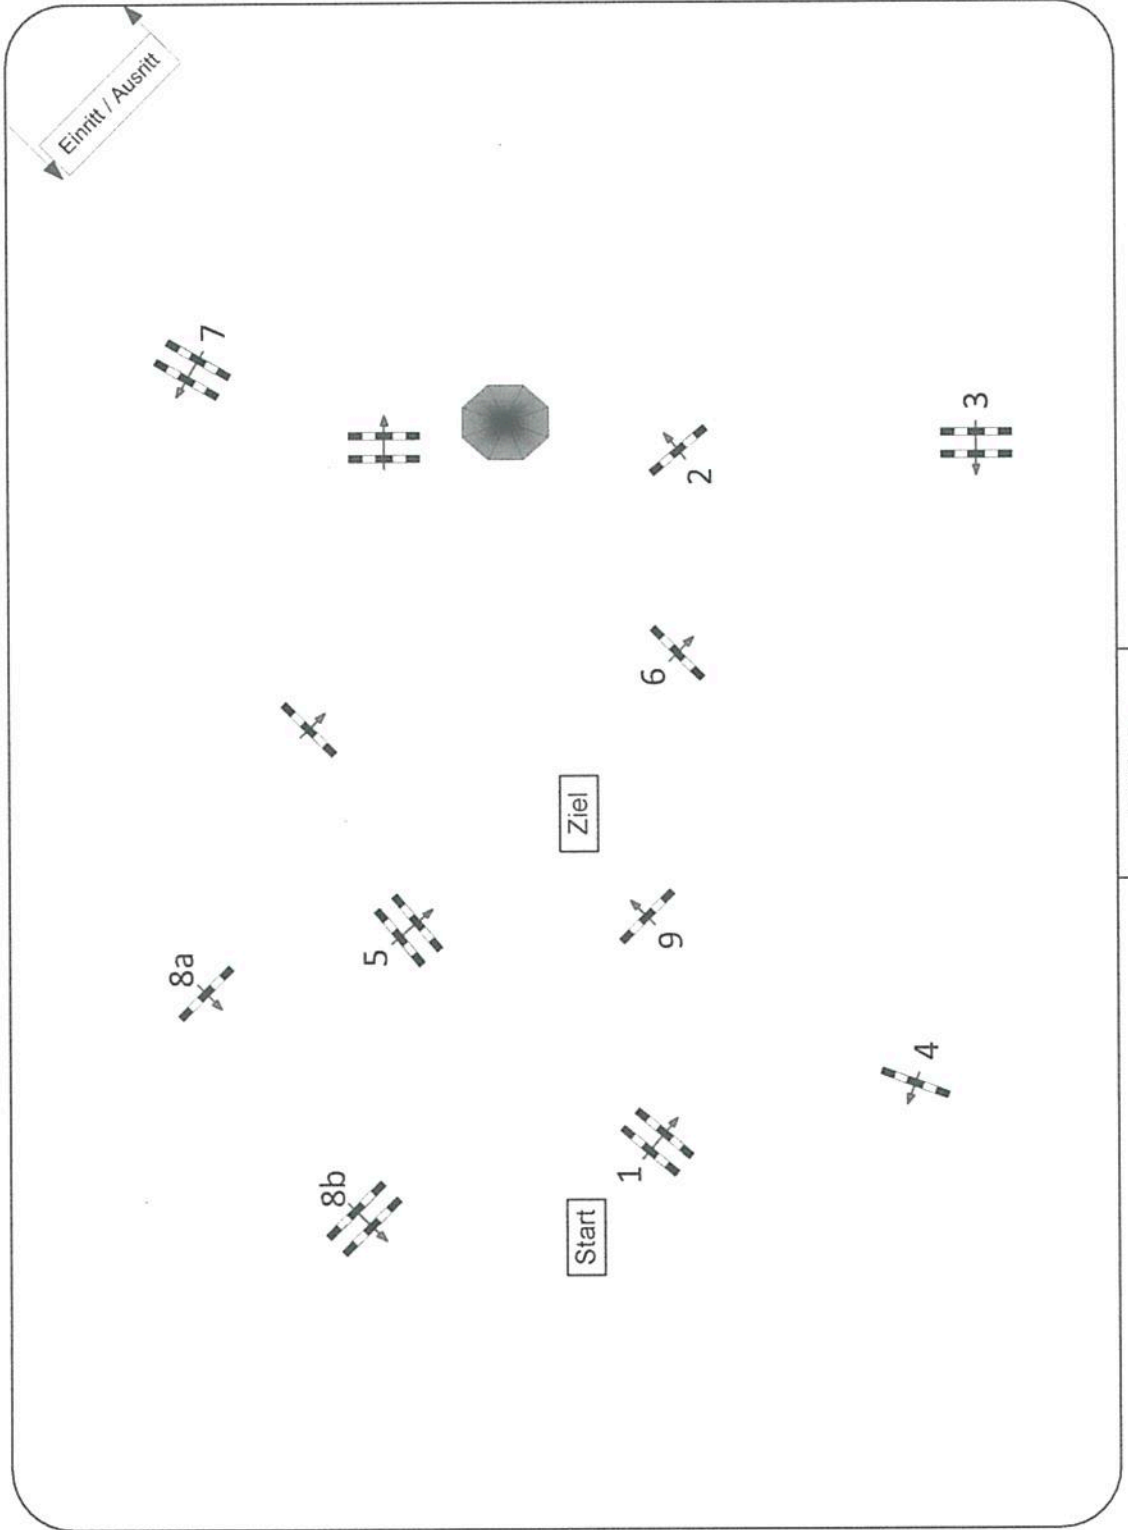

RV Südangeln 2021

Prüfung Nr.: 41

Stil-Spring-LP

Klasse: A*

Samstag, 17. Juli 2021

Beginn: 16:45 Uhr

Richtverf.: A
 LPO § 520,3a
 RG / Art.
 Höhe: 0,95 mtr.

Tempo: 350 m/Min.

Bahnlänge: 380 mtr.
 Erlaubte Zeit: 66 sek.
 Höchstzeit: 132 sek.

Hindernisse: 9
 Sprünge: 10
 Hindernisfehler: sek.
 geschl. Hindernis:

1. Stechen über:
 Bahnlänge: 0 mtr.
 Erlaubte Zeit: 0 sek.
 Höchstzeit: 0 sek.

2. Stechen über:
 Bahnlänge: 0 mtr.
 Erlaubte Zeit: 0 sek.
 Höchstzeit: 0 sek.

Course Designer
 Dirk Reichenberg
 Axel Antrack

SÜDERBRARUP

Richter