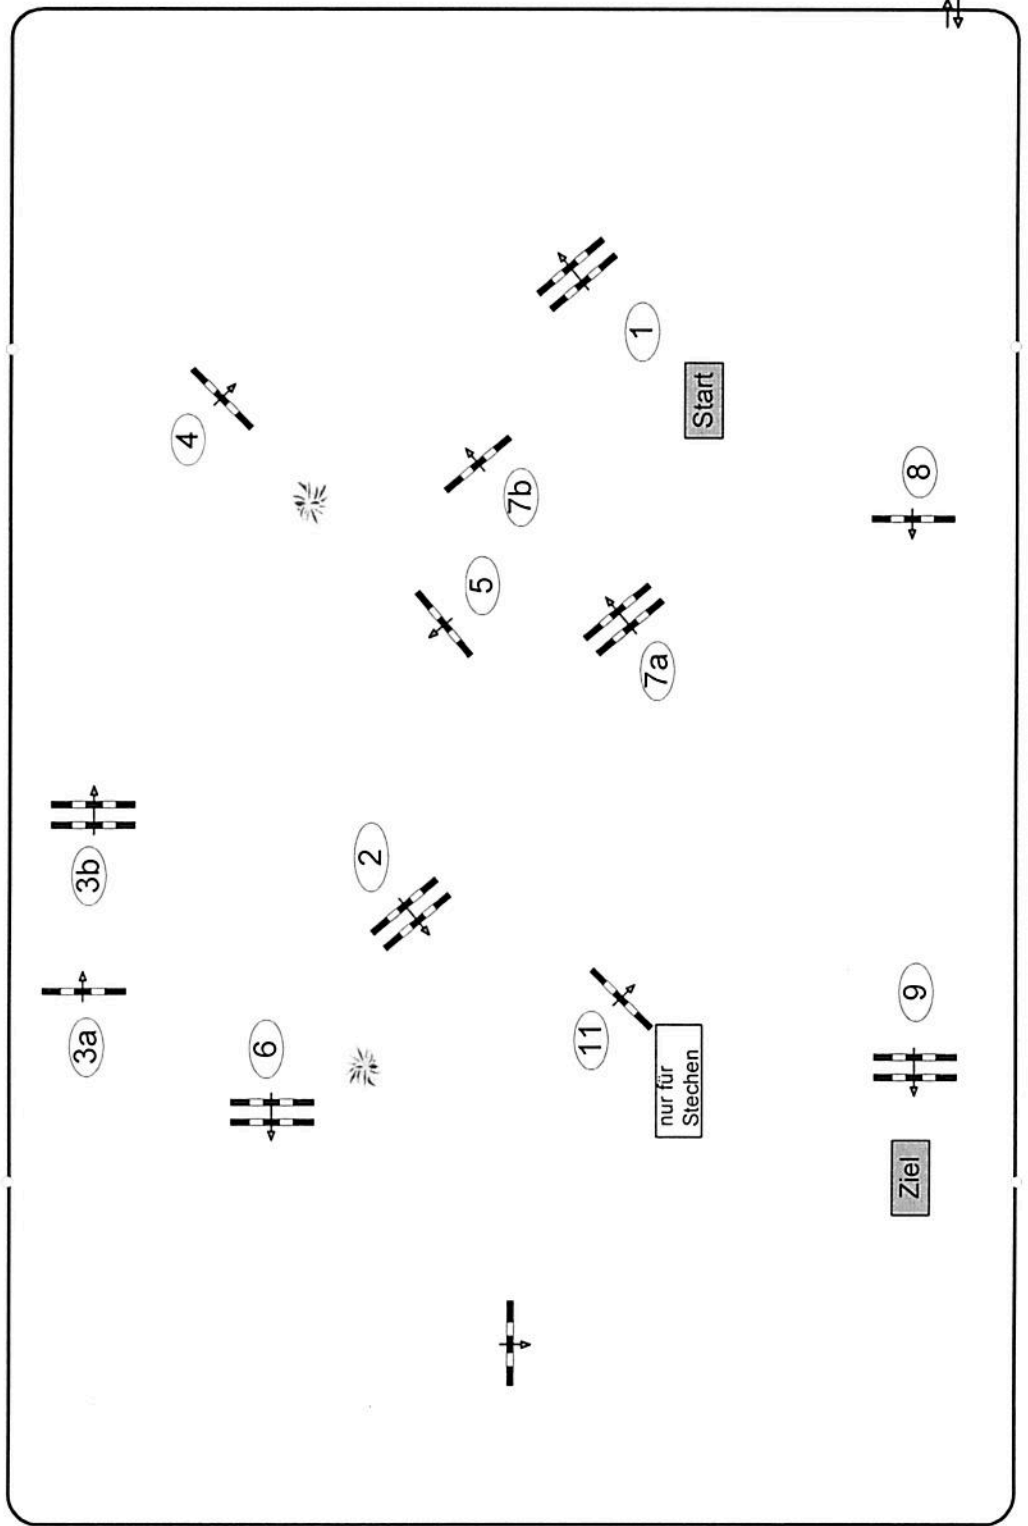

Landeschampionat 2021

Elmshorn

Prüfung Nr.: **20**

Pony Tour

Spring-LP m. Stechen

Klasse: A**

Samstag, 12. Juni 2021

Richtverf.: A
LPO § 501, B1
FEI RG / Art.
Höhe: 1,05 mtr.

Tempo: 350 m/Min.
Bahnlänge: 440 mtr.
Erlaubte Zeit: 76 sek.
Höchstzeit: 152 sek.

Hindernisse:
Sprünge: 9
Hindernisfehler:
Geschl. Hindernis: 11 sek.

1. Stechen über: 9-11-1-2-3a-3b-4
Bahnlänge: 320 mtr.
Erlaubte Zeit: 55 sek.
Höchstzeit: 110 sek.