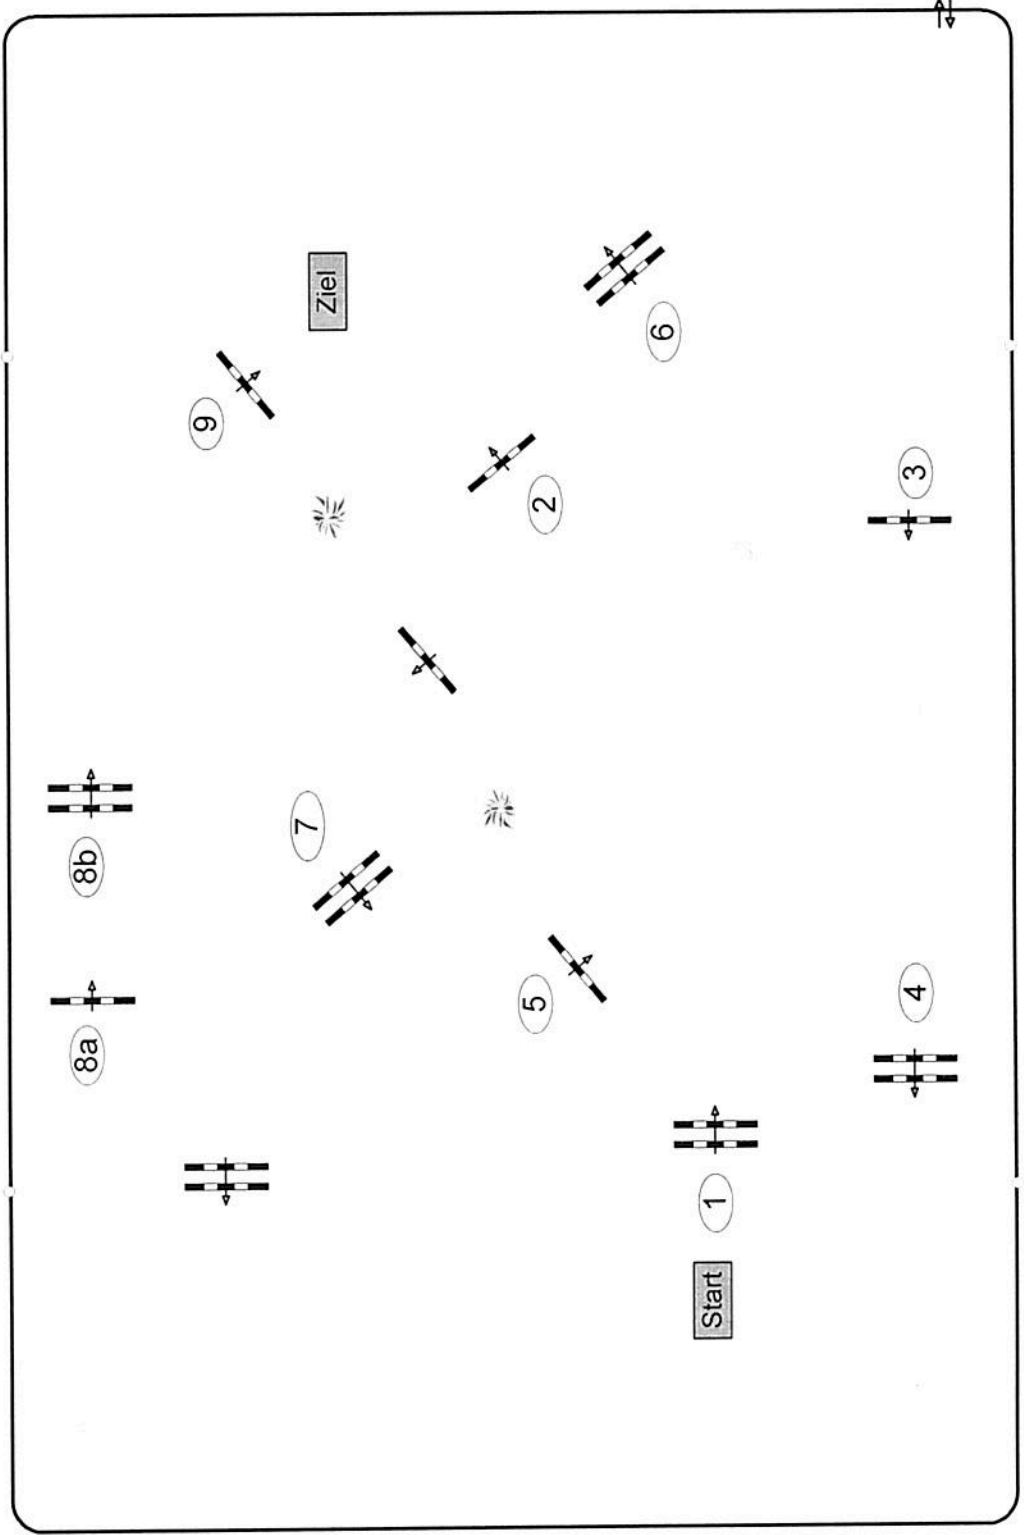

Landeschampionat 2021

Elmshorn

Prüfung Nr.: **19**

Pony Tour

Stil-Spring-LP

Klasse: A*

Samstag, 12. Juni 2021

Richtverf.: A
LPO § 520,3a
FEI RG / Art.
Höhe: 0,95 mtr.

Tempo: 350 m/Min.
Bahnlänge: 410 mtr.
Erlaubte Zeit: 71 sek.
Höchstzeit: 142 sek.

Hindernisse: 9
Sprünge: 10
Hindernisfehler: sek.
Geschl. Hindernis: Geschl.

1. Stechen über: 0 mtr.
Bahnlänge: 0 sek.
Erlaubte Zeit: 0 sek.
Höchstzeit: 0 sek.

kurv