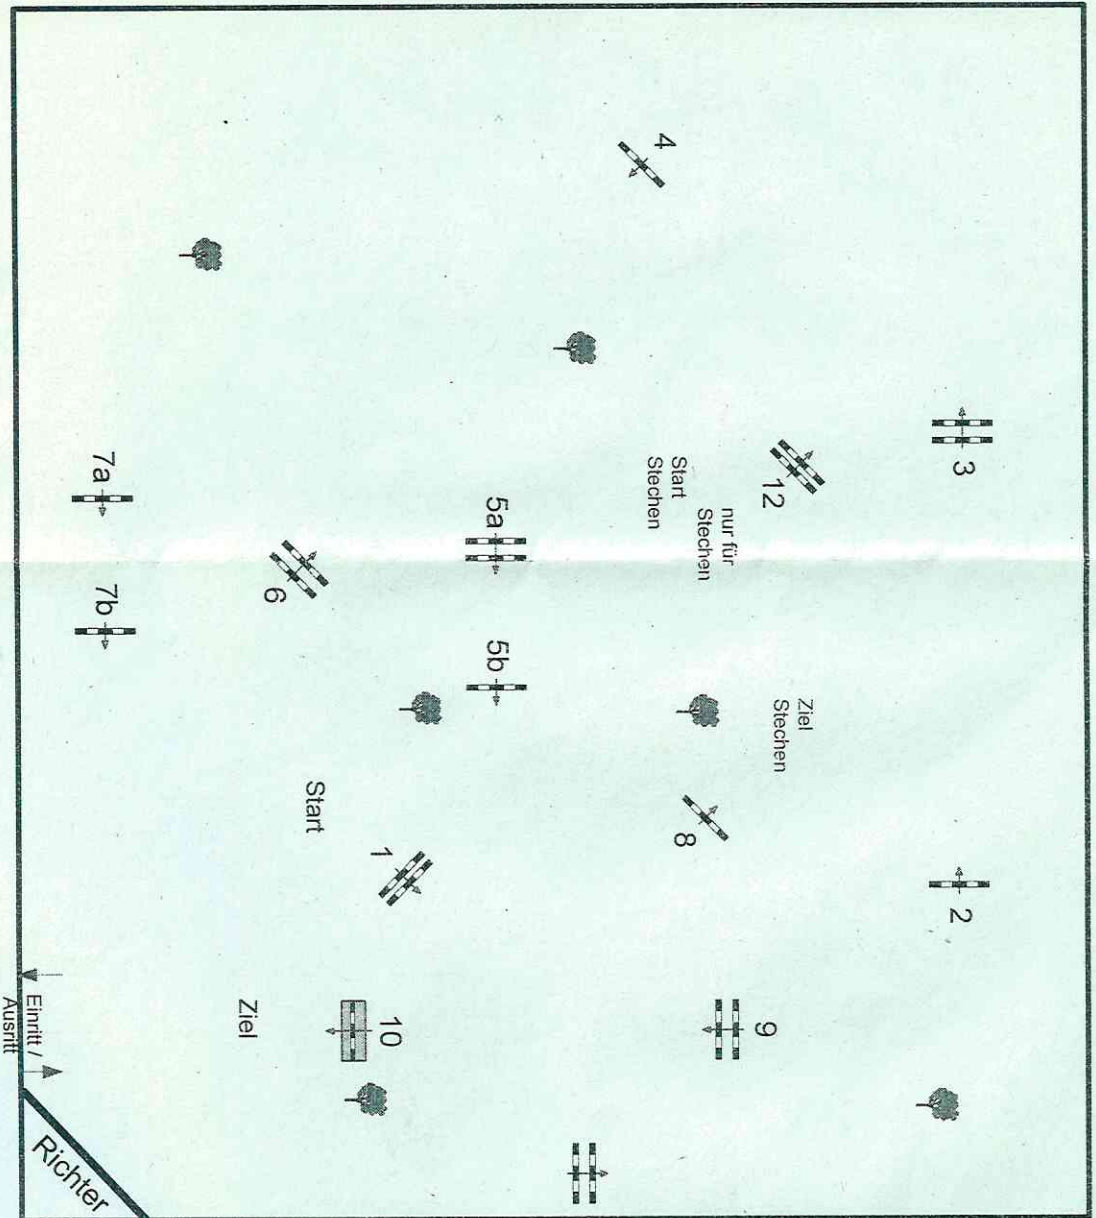

Westküstenturnier in Marne 2019

Prüfung Nr.: 6

Holsteiner Schaufenster

Pony Spring-LP m. Stechen

Klasse: A**

Sonntag, 7. Juli 2019

Beginn: 13:40 Uhr

Richtverf.: A
LPO § 501, B1
RG / Art.
Höhe: 1,05 mtr.

Tempo: 350 m/Min.

Bahnlänge: 470 mtr.

Erlaubte Zeit: 81 sek.

Höchstzeit: 162 sek.

Hindernisse: 10

Sprünge: 12

Hindernisfehler: sek.

geschl. Hindernis:

1. Stechen über: 12-4-5a-6-7ab-8

Bahnlänge: 270 mtr.

Erlaubte Zeit: 47 sek.

Höchstzeit: 94 sek.

2. Stechen über:

Bahnlänge: 0 mtr.

Erlaubte Zeit: 0 sek.

Höchstzeit: 0 sek.