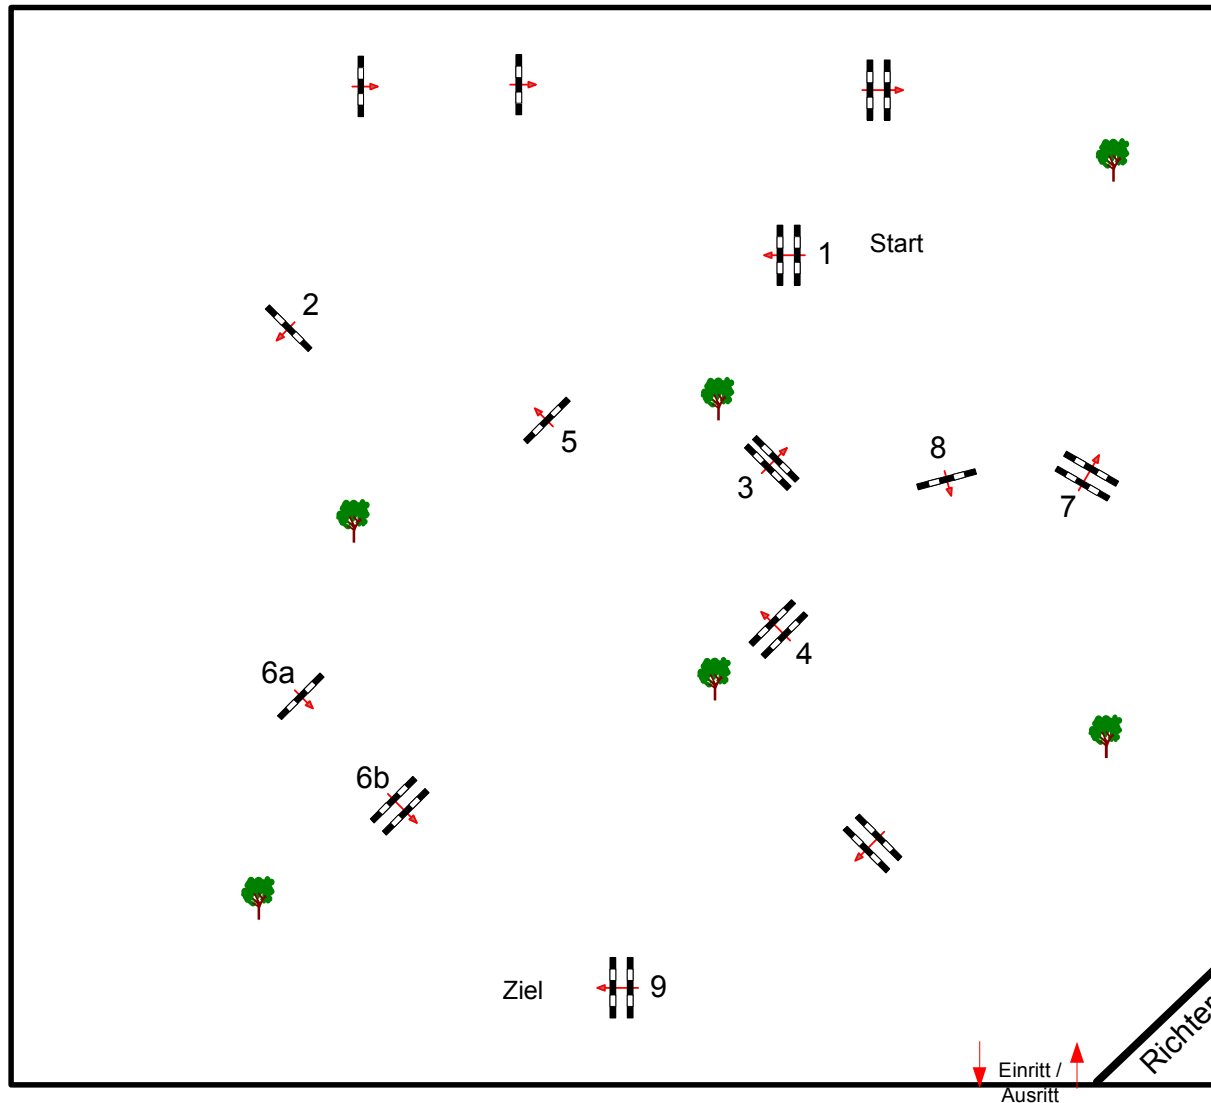

Westküstenturnier in Marne 2019

Prüfung Nr.: 10

Holsteiner Schaufenster

Stil-Spring-LP

Klasse: L

Samstag, 6. Juli 2019

Beginn: 9:15 Uhr

Richtverf.: A
LPO § 520,3a
RG / Art.
Höhe: 1,15 mtr.

Tempo: 350 m/Min.

Bahnlänge: 460 mtr.
Erlaubte Zeit: 79 sek.
Höchstzeit: 158 sek.

Hindernisse: 9
Sprünge: 10
Hindernisfehler: sek.
geschl. Hindernis:

1. Stechen über:

Bahnlänge: 0 mtr.
Erlaubte Zeit: 0 sek.
Höchstzeit: 0 sek.

2. Stechen über:

Bahnlänge: 0 mtr.
Erlaubte Zeit: 0 sek.
Höchstzeit: 0 sek.

Course Designer
Jörg Griese (GER)
Alexander von Appen (GER)