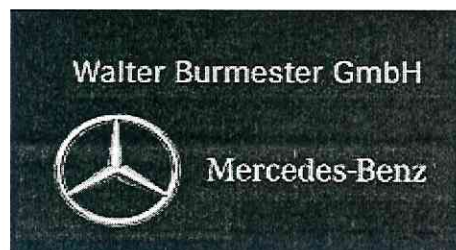

**Zeiteinteilung
Wedel Catharinenhof**

69.

Pfingstturnier

**Reit- und Fahrverein Wedel von 1923 e.V.
mit
Fohlenchampionat des Körbezirks Pinneberg**

07. Juni - 10. Juni 2019

**Starterlisten und Live-Ergebnisse unter
www.reitverein-wedel.de**