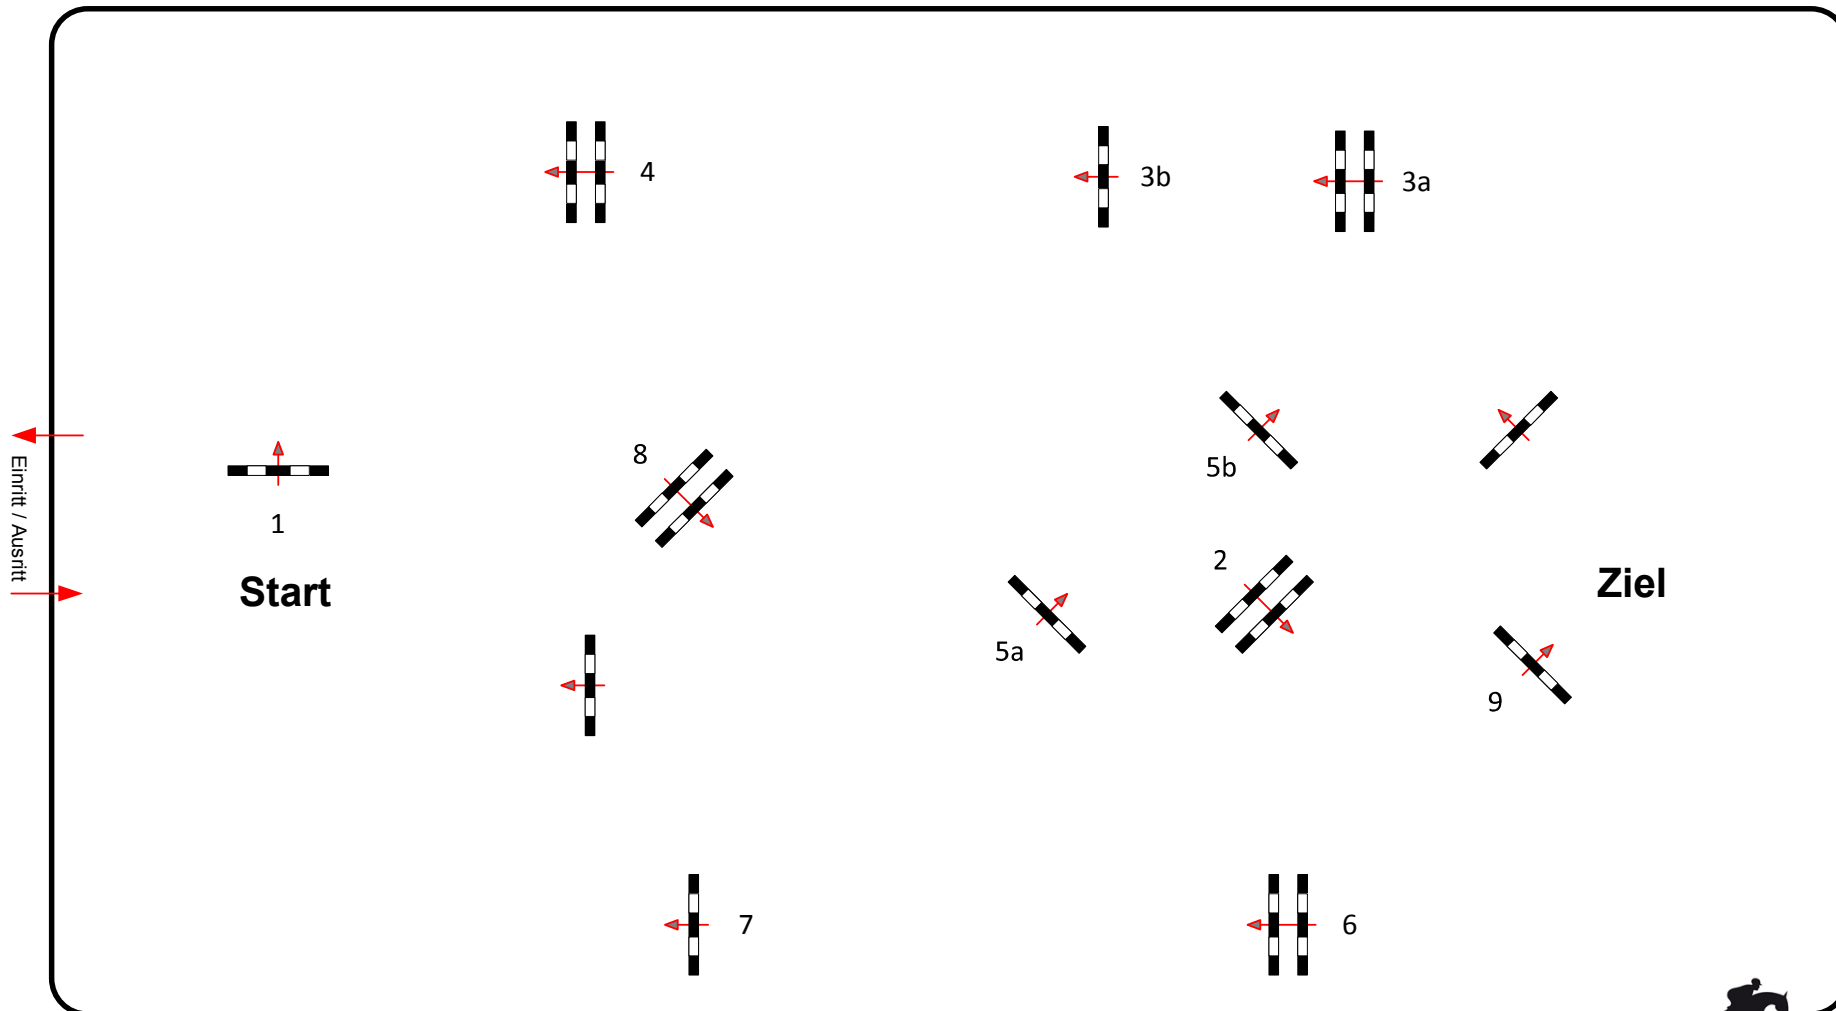

Prüfung Nr.: 1

Ponystilsprprfg.

Klasse: A*

Sonntag, 30. September 2018

Beginn: 10:00 Uhr

Richtverf.: A
LPO § 520,3a
FEI RG / Art.
Höhe: 0,95 mtr.

Tempo: 350 m/Min.
Bahnlänge: 460 mtr.
Erlaubte Zeit: 79 sek.
Höchstzeit: 158 sek.

Hindernisse: 9
Sprünge: 11
Hindernisfehler: sek.
Geschl. Hindernis:

1. Stechen über:
Bahnlänge: 0 mtr.
Erlaubte Zeit: 0 sek.
Höchstzeit: 0 sek.

2. Stechen über:
Bahnlänge: 0 mtr.
Erlaubte Zeit: 0 sek.
Höchstzeit: 0 sek.