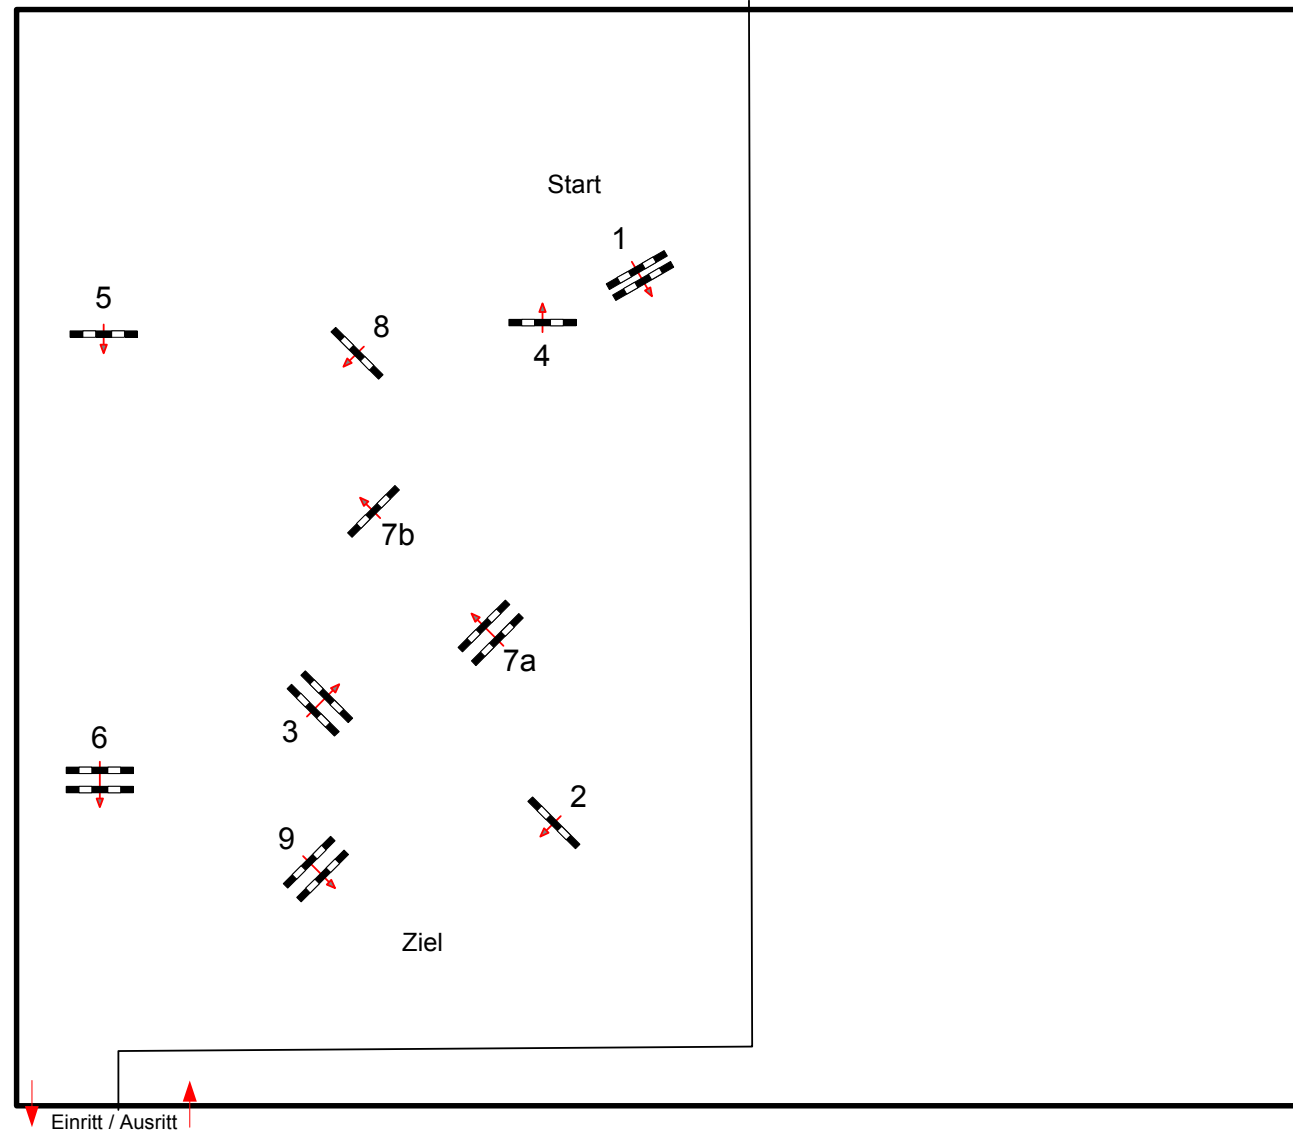

Granderheider Reitertage 2016

Prüfung Nr.: 22

Stil-Spring-LP

Klasse: L

Samstag, 11. Juni 2016

Beginn: 11:00 Uhr

Richtverf.: A
LPO § 520,3a
RG / Art.
Höhe: 1,15 mtr.

Tempo: 350 m/Min.

Bahnlänge: 380 mtr.
Erlaubte Zeit: 66 sek.
Höchstzeit: 132 sek.

Hindernisse: 9
Sprünge: 10
Hindernisfehler: sek.
geschl. Hindernis:

1. Stechen über:

Bahnlänge: 0 mtr.
Erlaubte Zeit: 0 sek.
Höchstzeit: 0 sek.

2. Stechen über:

Bahnlänge: 0 mtr.
Erlaubte Zeit: 0 sek.
Höchstzeit: 0 sek.

Richter