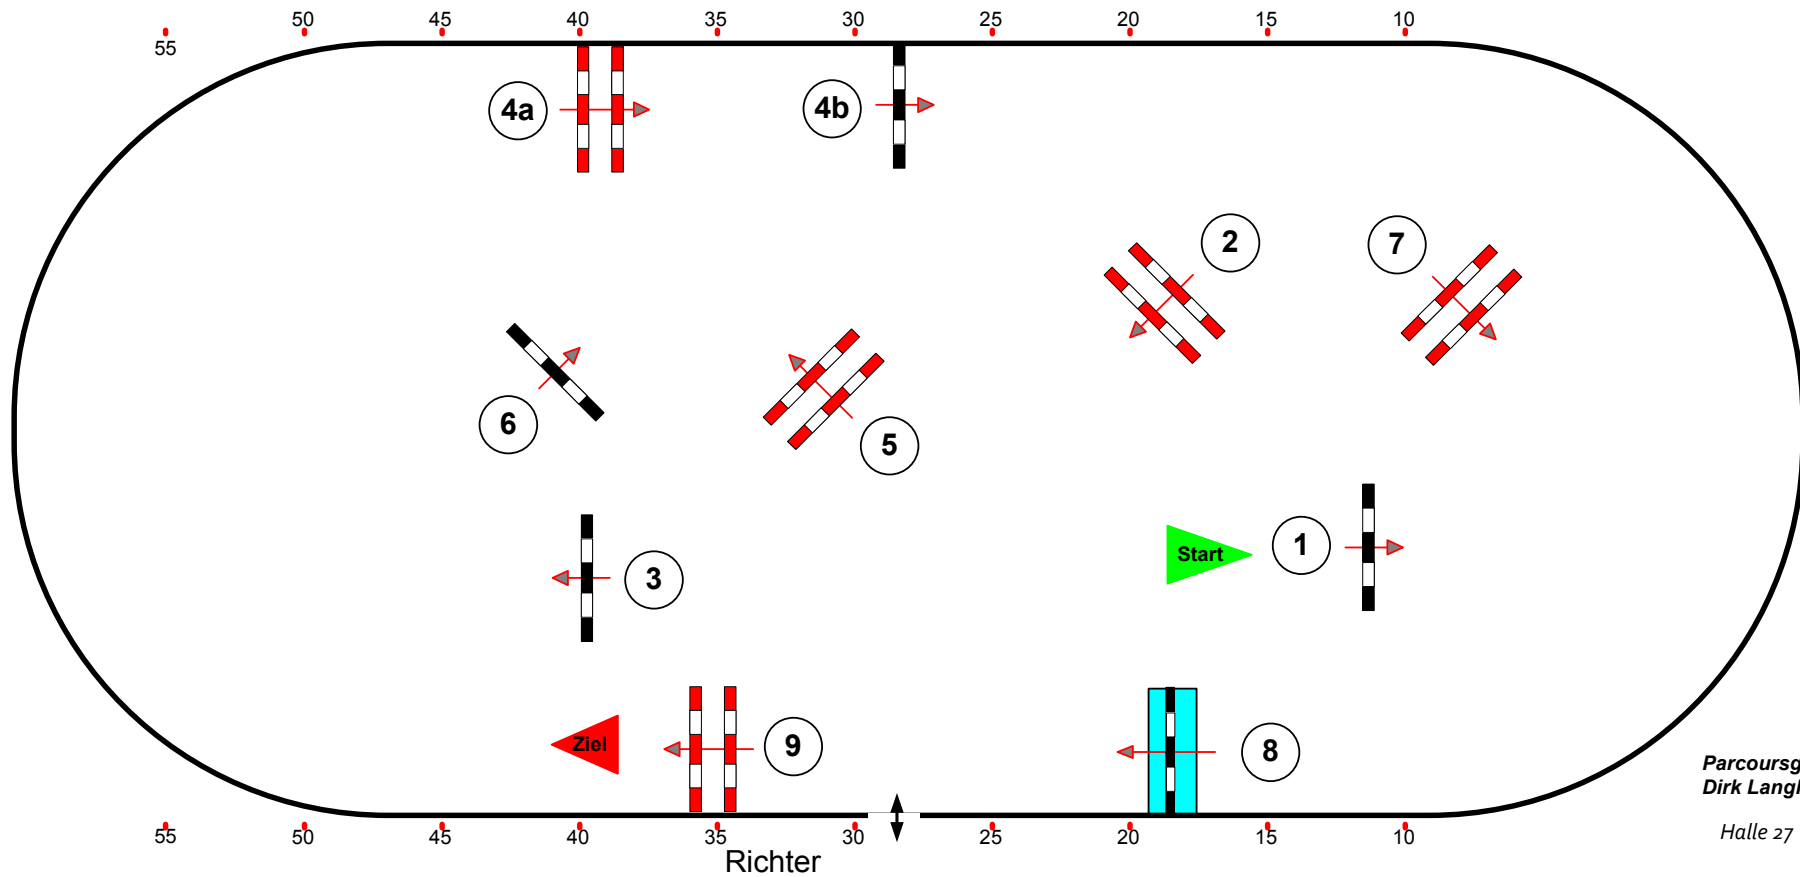

## PFERDESTAMMBUCH - 2016

Stilspringprüfung – Kl. A\*\*

14.02.2016

Beginn: 10.00 Uhr

01

Richtverf.: A  
LPO § 5230,3a

Tempo: 325 m/Min.  
Bahnlänge: 300 mtr.  
Erlaubte Zeit: 56 sek.  
Höchstzeit: 112 sek.

Hindernisse: 9  
Sprünge: 10

Höhe: 1,00 mtr.

Parcoursgestaltung:  
Dirk Langhoff (Barnitz)

Halle 27 \* 63 m