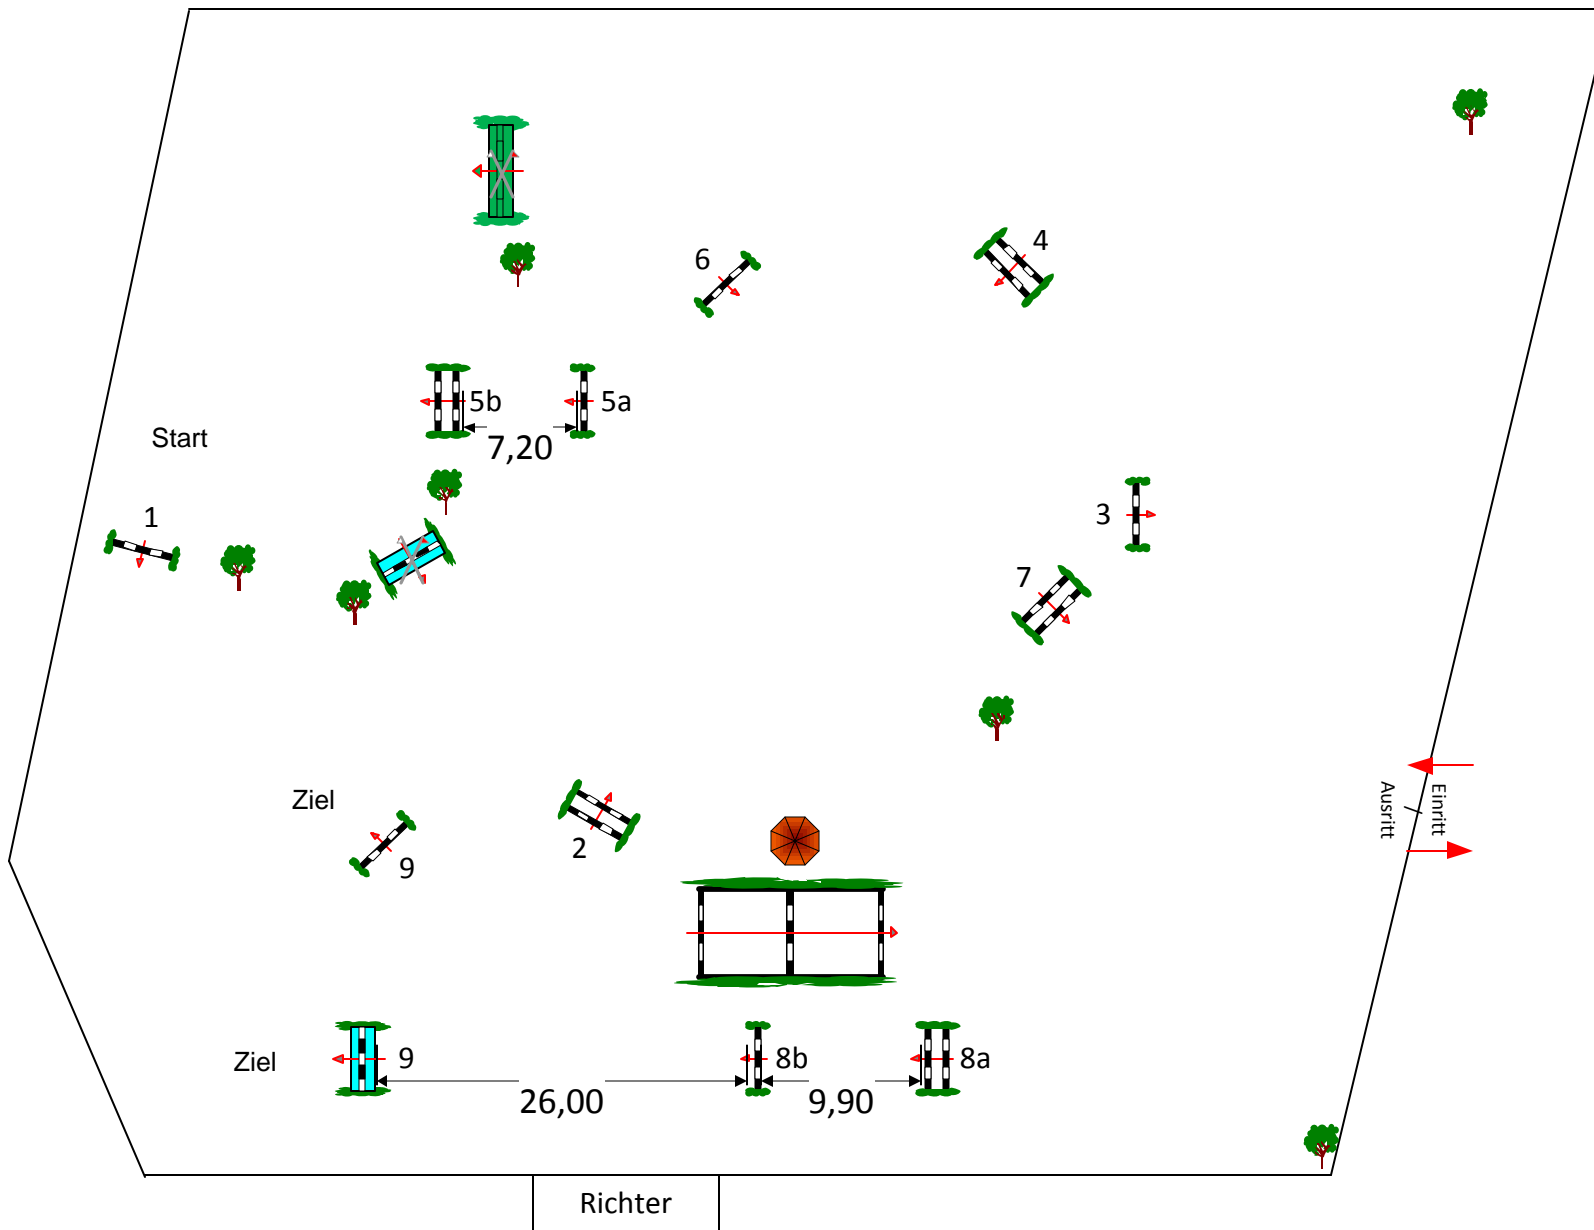

Pfingstturnier Wedel Catharinhof 2013

20

HS-Pony-Stil-Springprüfung

Klasse: A*

Sonntag, 19. Mai 2013

Beginn: 9:45 Uhr

Richtverf.: A
 LPO § 520.3a
 RG / Art.
 Höhe: 0,95 mtr.

Tempo: 350 m/Min.

Bahnlänge: 420 mtr.
 Erlaubte Zeit: 72 sek.
 Höchstzeit: 144 sek.

Hindernisse: 9
 Sprünge: 11

Parcourschef
 Norbert Jacobowski
 Alexander von Appen