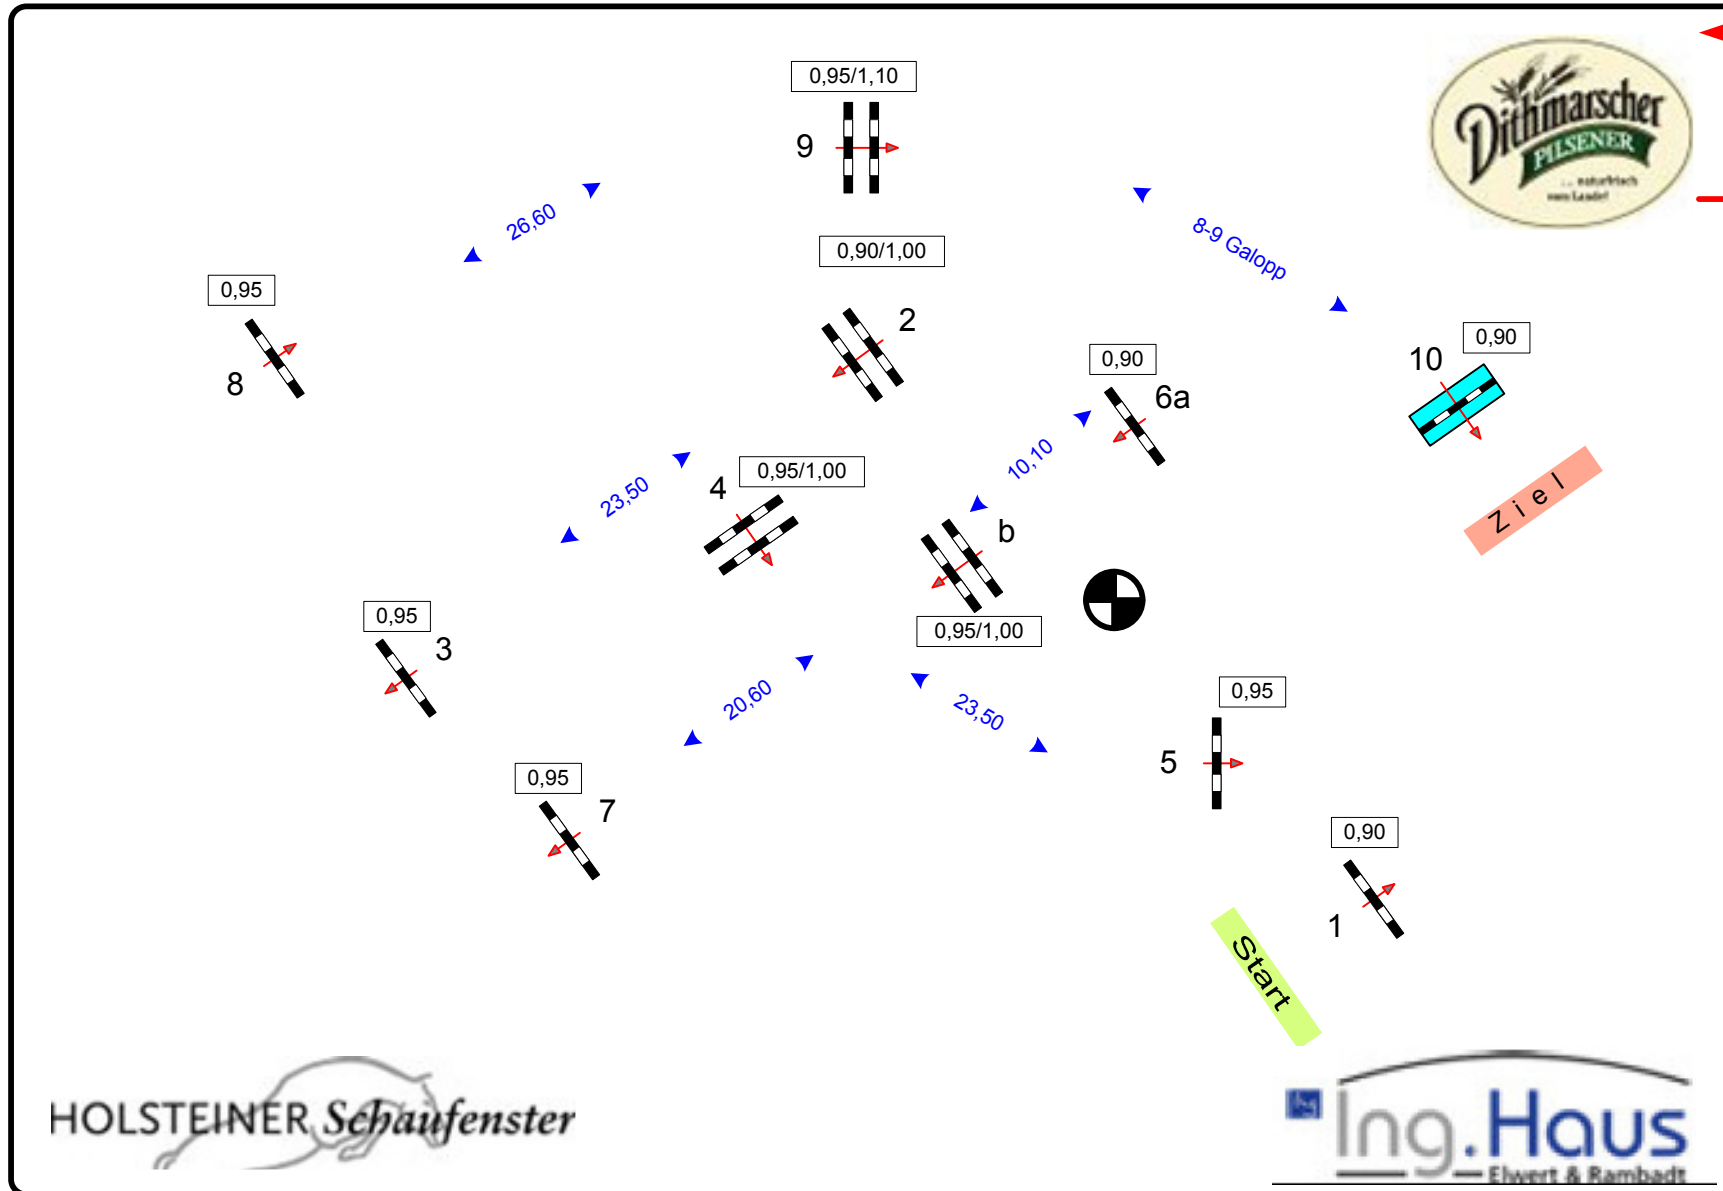

Süderbrarup 19. - 21.07.2013

32

Stilspringprüfung

Klasse: A*

Sonntag, 21. Juli 2013

Beginn: 8:00 Uhr

**Holsteiner
Schaufenster
Pony**

Eintritt / Ausritt

Richtverf.: A
LPO § 520,3a
RG / Art.
Höhe: 0,95 mtr.

Tempo: 350 m/Min.

Bahnlänge: 390 mtr.
Erlaubte Zeit: 67 sek.
Höchstzeit: 134 sek.

Hindernisse: 10
Sprünge: 11
Hindernisfehler: sek.
geschl. Hindernis:

1. Stechen über:

Bahnlänge: 0 mtr.
Erlaubte Zeit: 0 sek.
Höchstzeit: 0 sek.

SÜDERBRARUP