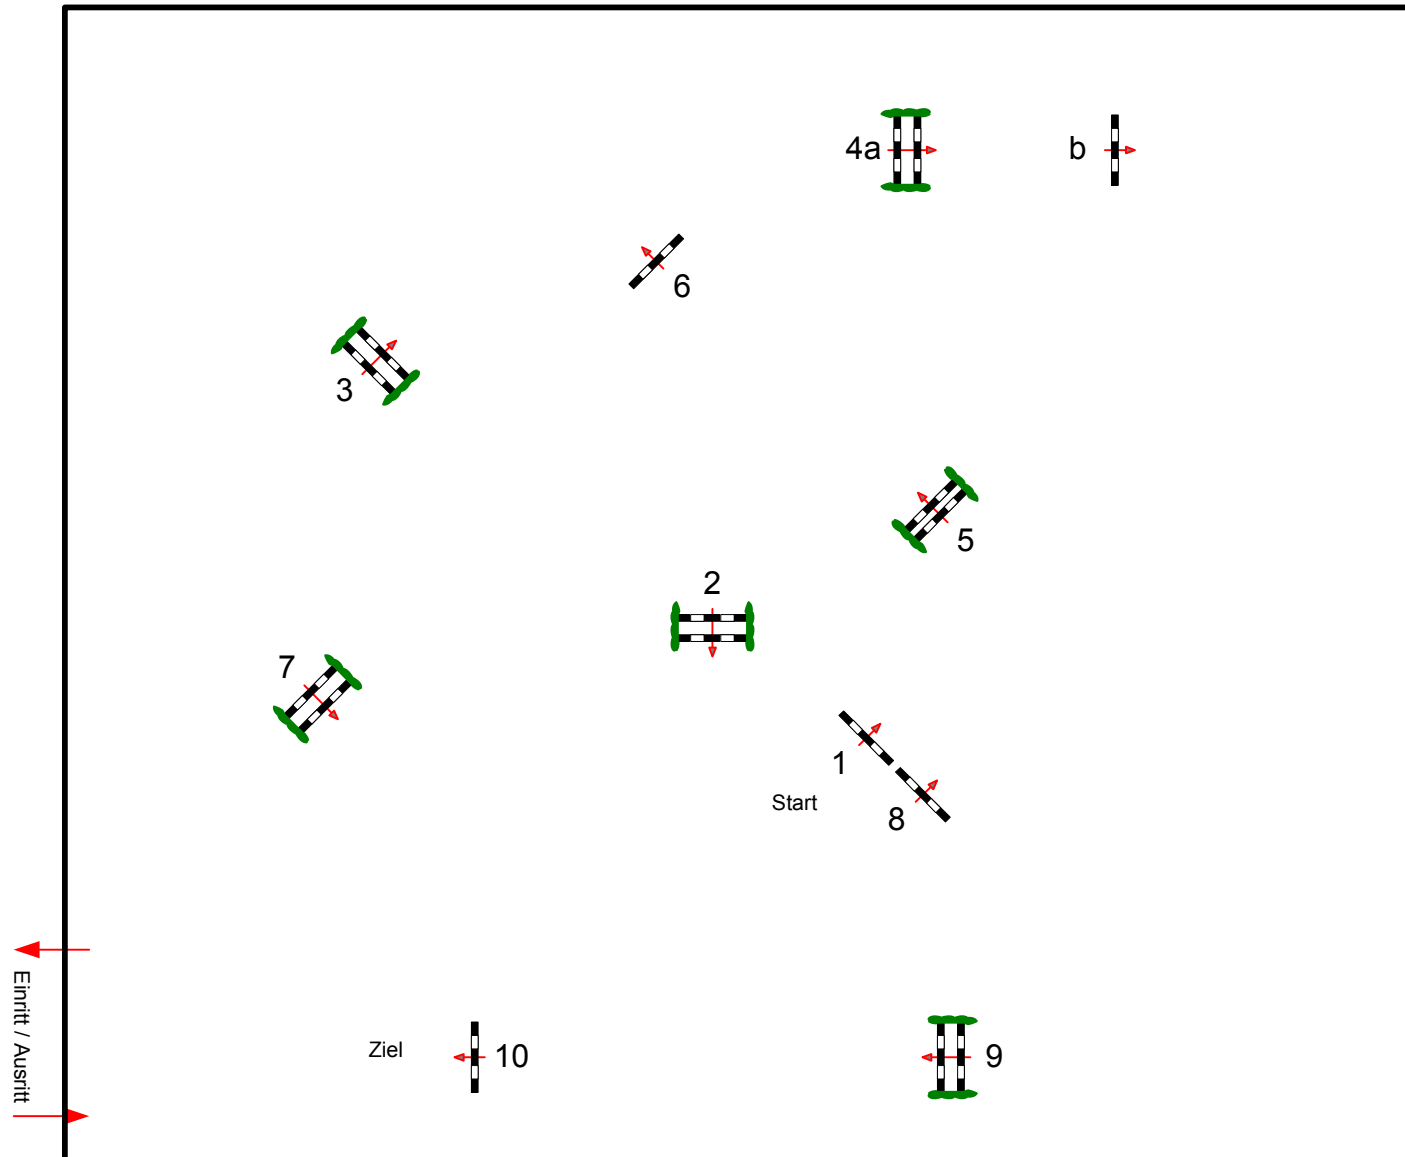

Granderheider Reitertage 2014

Prüfung Nr.: 24

Stilspringprüfung

Klasse: L

Donnerstag, 1. Mai 2014

Beginn: 15:30 Uhr

Richtverf.: A
LPO § 520,3a
RG / Art.
Höhe: 1,15 mtr.

Tempo: 350 m/Min.

Bahnlänge: 420 mtr.
Erlaubte Zeit: 72 sek.
Höchstzeit: 144 sek.

Hindernisse: 10
Sprünge: 11
Hindernisfehler: sek.
geschl. Hindernis:

1. Stechen über:

Bahnlänge: 0 mtr.
Erlaubte Zeit: 0 sek.
Höchstzeit: 0 sek.

2. Stechen über:

Bahnlänge: 0 mtr.
Erlaubte Zeit: 0 sek.
Höchstzeit: 0 sek.

Richter