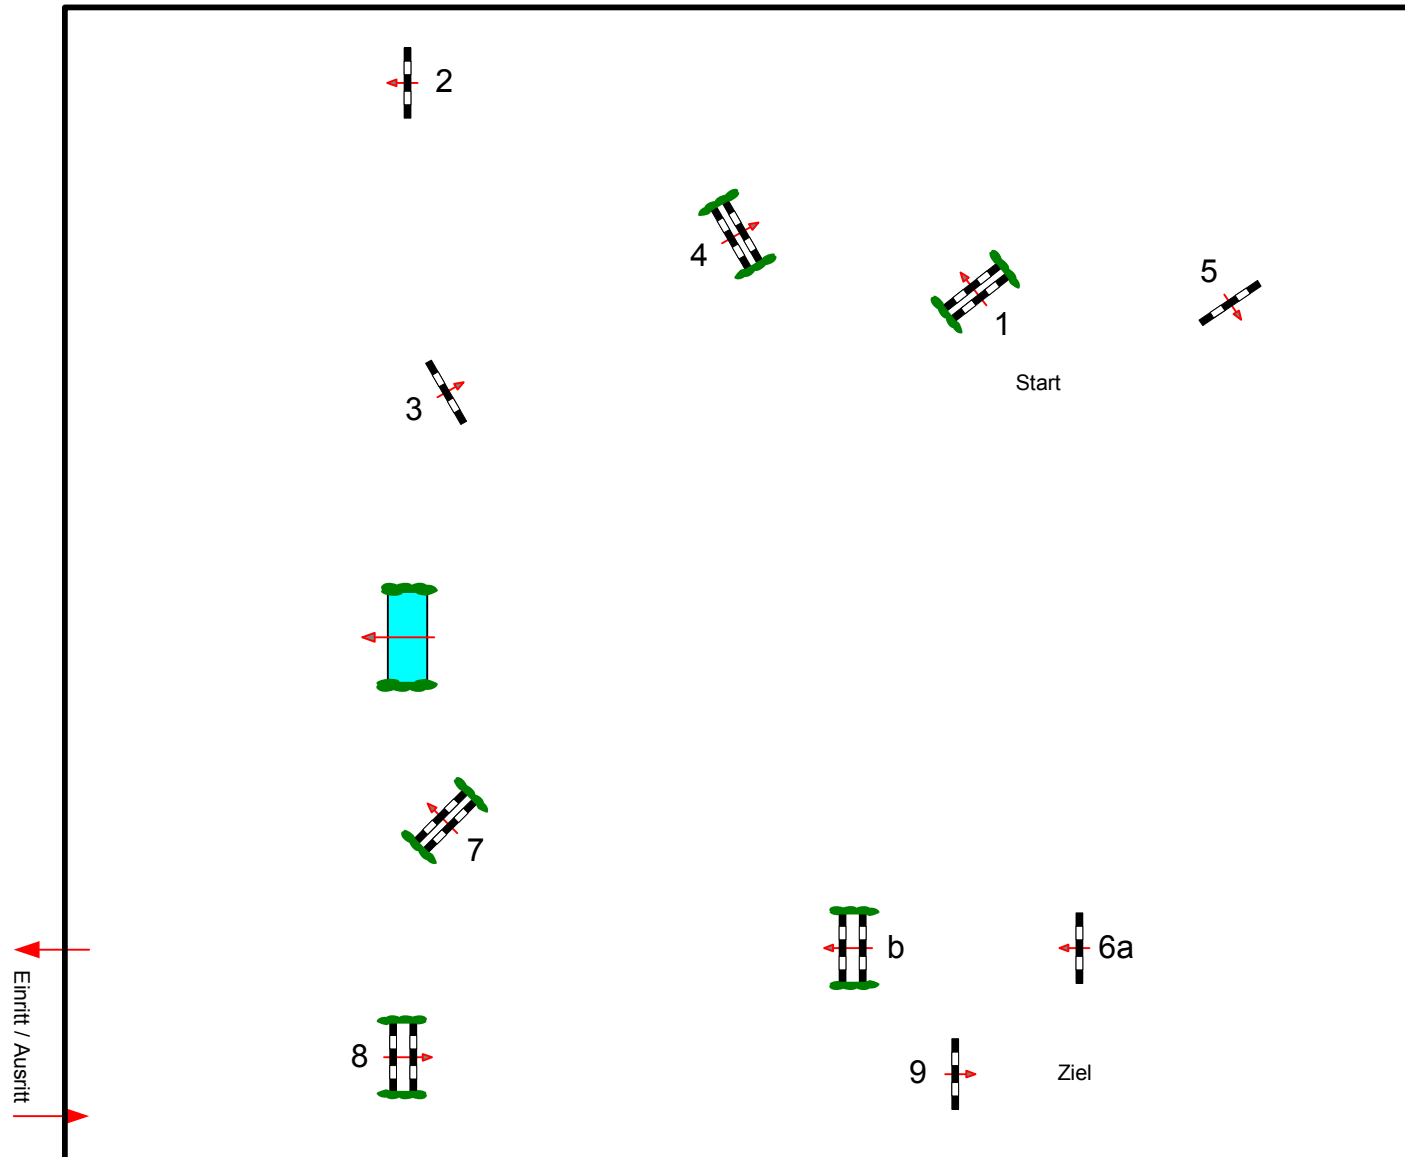

# Granderheider Reitertage 2014

Prüfung Nr.: 19

Pony-Stilspring

Klasse: A\*

Sonntag, 4. Mai 2014

Beginn: 10:30 Uhr

Richtverf.: A  
LPO § 520,3a  
RG / Art.  
Höhe: 0,95 mtr.

Tempo: 350 m/Min.

Bahnlänge: 340 mtr.  
Erlaubte Zeit: 59 sek.  
Höchstzeit: 118 sek.

Hindernisse: 9  
Sprünge: 10  
Hindernisfehler: sek.  
geschl. Hindernis:

1. Stechen über:

Bahnlänge: 0 mtr.  
Erlaubte Zeit: 0 sek.  
Höchstzeit: 0 sek.

2. Stechen über:

Bahnlänge: 0 mtr.  
Erlaubte Zeit: 0 sek.  
Höchstzeit: 0 sek.

Richter